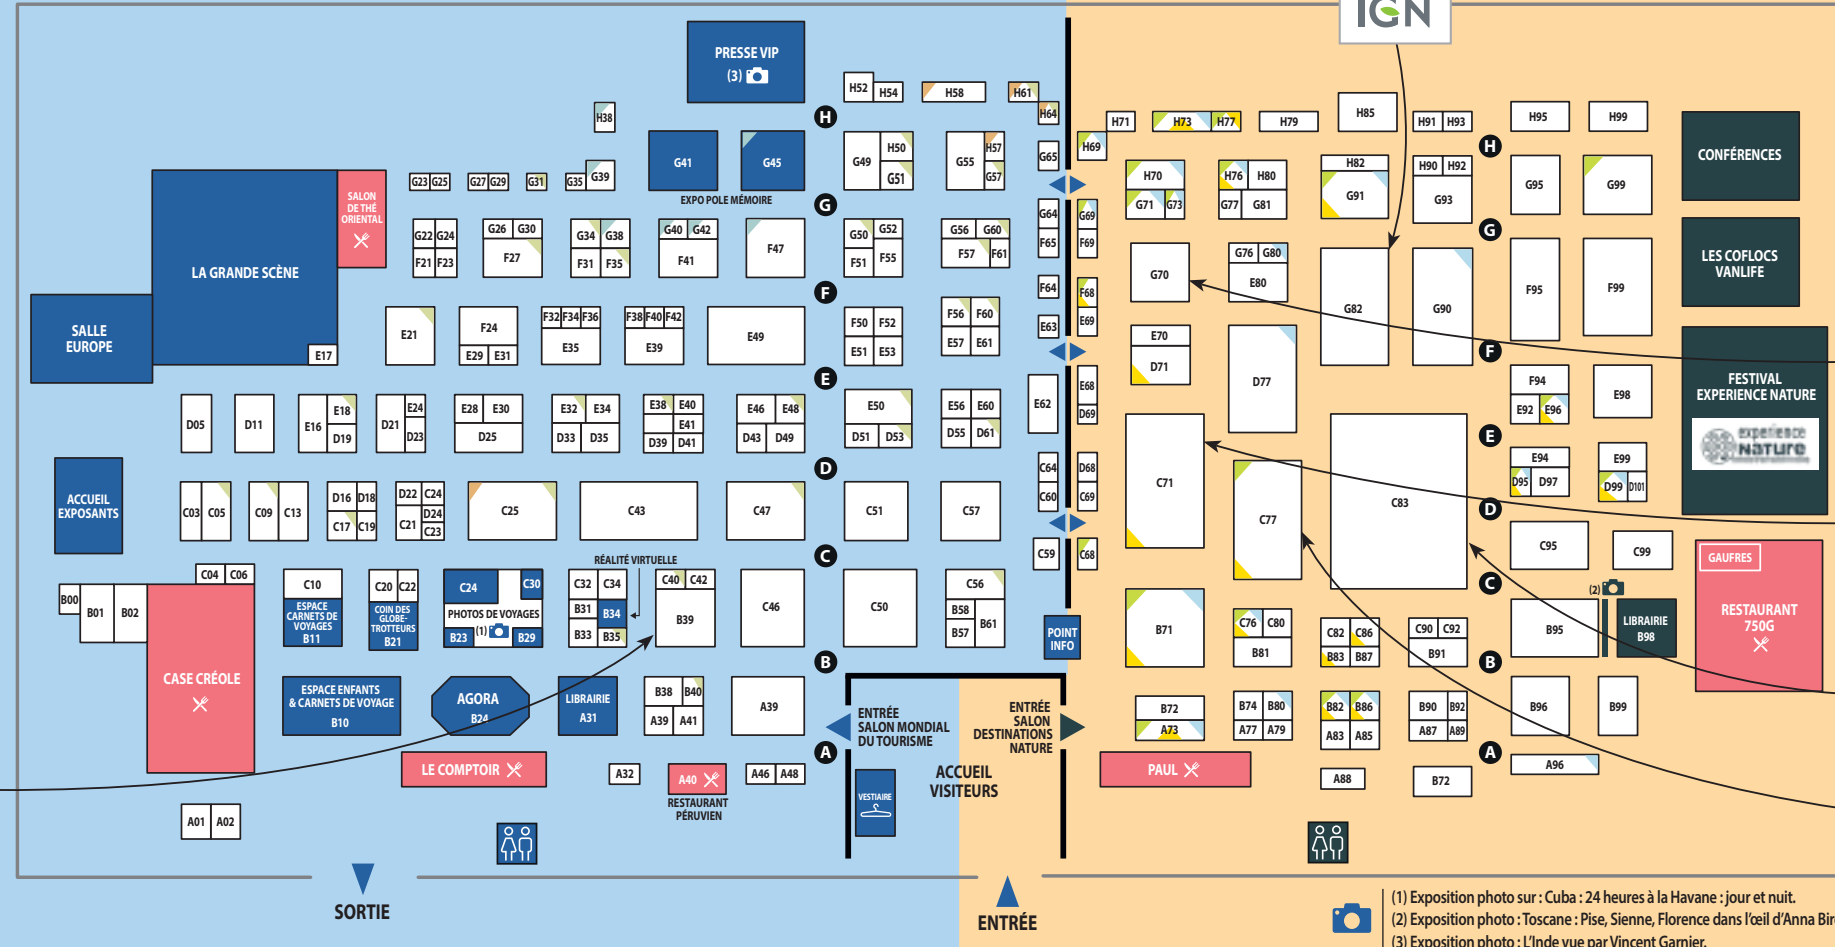

Salon Mondial du Tourisme

TOURISME DURABLE ET ACCESSIBLE
TOURISME DE MÉMOIRE
VOYAGE EN TRAIN

LISTE DES EXPOSANTS

A BOXETTA	C071	ANTARCTIQUA
ABARAKA EXPLORE TAVEL AGENCY	A089	ATALANTE HUWANS
AIR CORSICA	C071	AU VIEUX CAMPEUR
AJUNTAMENT DE FELANTIX	C095	AUBUSSON - VASSIVIÈRE - MILLEVACHES
AJUNTAMENT DE MANACOR - DELEGACIÓ DE TURISME	C095	AUPRÈS DE MON ARBRE
AJUNTAMENT DE SANTANYI - MALLORCA	C095	AVIS EXPLORE
AKAMMAM	E070	BAIE DE MORLAIX TOURISME
ALCUDIA MALLORCA	C095	BAUER
ALEUÇON - DESTINATION NORMANDIE	A073	BELFORT TOURISME
ALLIBERT TREKKING	H073	BIVOAK
ANITA ACTIVE	G081	BLAU HOTELS

VILLAGE VANLIFE : VÉLO / CYCLOTOURISME : MONTAGNE & GRANDS ESPACES

G076	BOATTITUDE	H090	CHEMINS D'ÉTOILES	A096
H070	BOURGOGNE-FRANCHE-COMTÉ TOURISME	B071	CHEMINS DU SUD	G073
D077	BRETAGNE CÔTE DE GRANIT ROSE TOURISME	B071	CIMALP	G090
C076	BUCKET LIST AVENTURE	B072	CLUB CHILOWE	H076
C092	BUNGYPUMP	F069	CLUB HÔTELIER D'EPINAL	B082
E069	CALVADOS - NORMANDIE	A085	CLUB INTER SPORTS DE HAUTE MONTAGNE	A079
G095	CAMPINAMBULLE / NAÏTUP	E098	COLLECTIVITÉ TERRITORIALE DE GUYANE SERVICE ENVIRONNEMENT JARDIN BOTANIQUE	D097
B072	CAMPING USHUAÏA VILLAGES AU BOIS JOLI	B071	COMPAGNIE DES GUIDES DE GUYANE	D097
G093	CHAPOT	C083	CONSEIL DES CHEVAUX DE NORMANDIE	D068
C095		H082	CORSICA	C071

salon destinations Nature

VOYAGE RESPONSABLE
VOYAGE D'AVEVENTURE
MICRO AVENTURE / AVENTURE EN FAMILLE